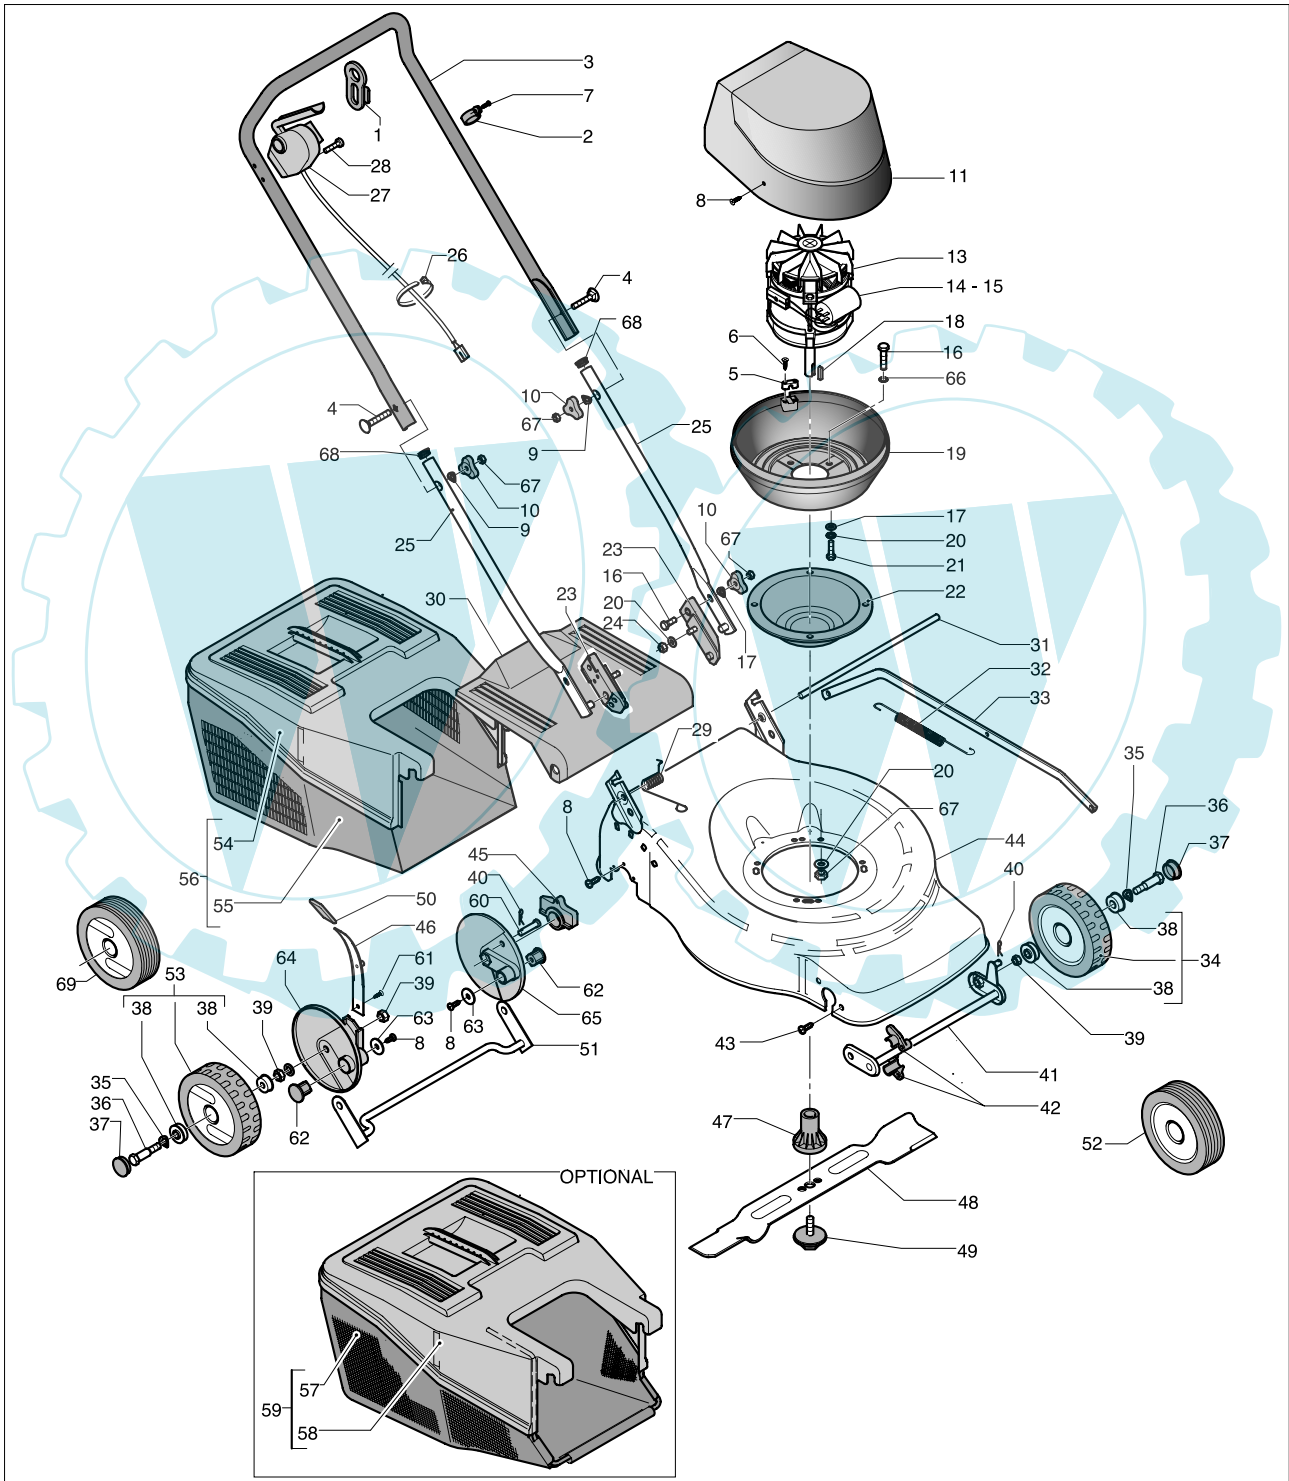

Electrolux

ELECTROLUX OUTDOOR PRODUCTS

brand	MEP

date	JAN/02	SHEET 1/3

Model

MP - ER 546EL

Product number

The Electrolux Group. The world's No.1 choice.

Ihr Ersatzteilspezialist im Internet